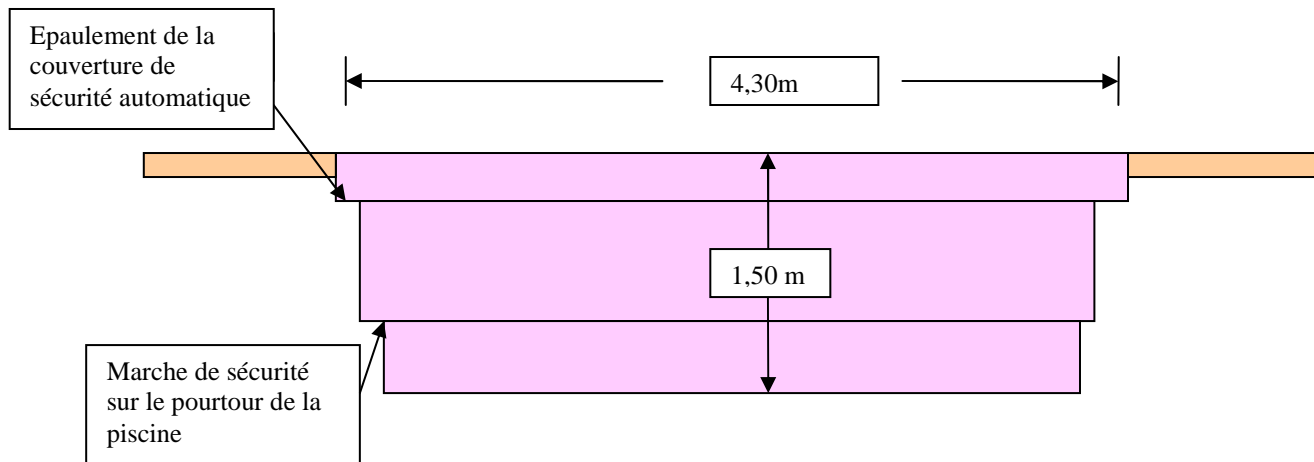

PLAN DE COUPE DU BASSIN HARMONYA

Modèle : 10,60m X 4,30m

Coupe latérale

Coupe longitudinale

Piscine coque polyester de 10,60m par 4,30 m **équipée d'un volet roulant de sécurité (en option) conforme à la norme.**