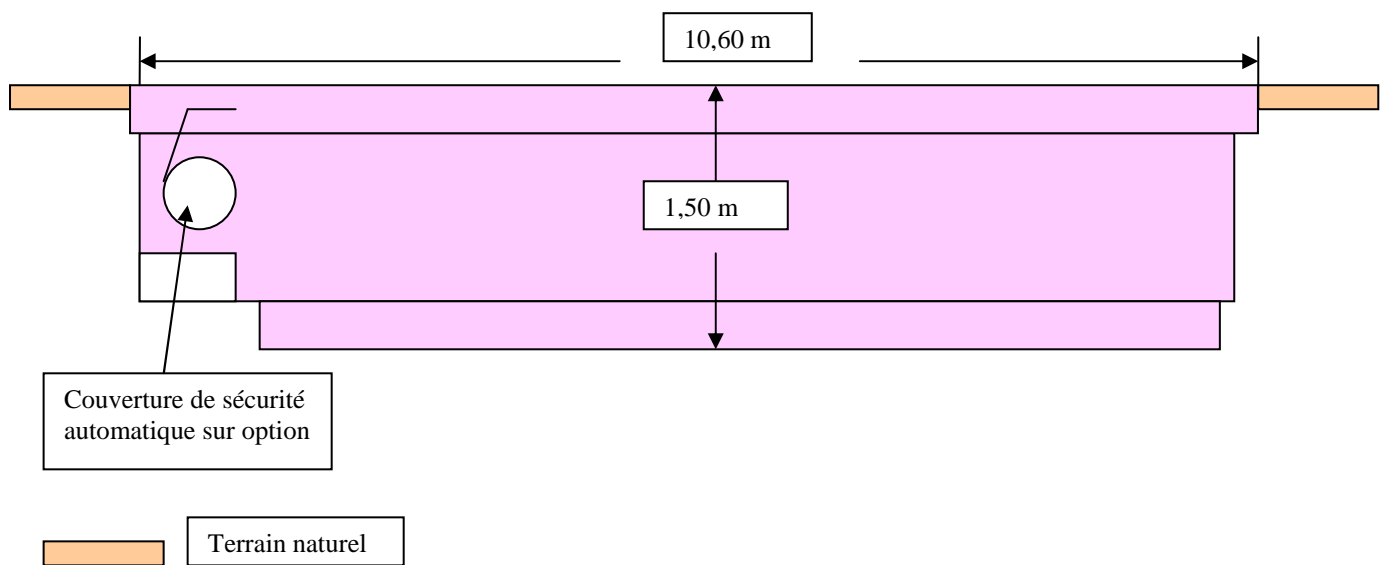

PLAN DE COUPE DU BASSIN HARMONYA

Modèle : 10,60m X 4,30m

Coupe latérale

Coupe longitudinale

Piscine coque polyester de 10,60m par 4,30 m **équipée d'un volet roulant de sécurité (en option) conforme à la norme.**