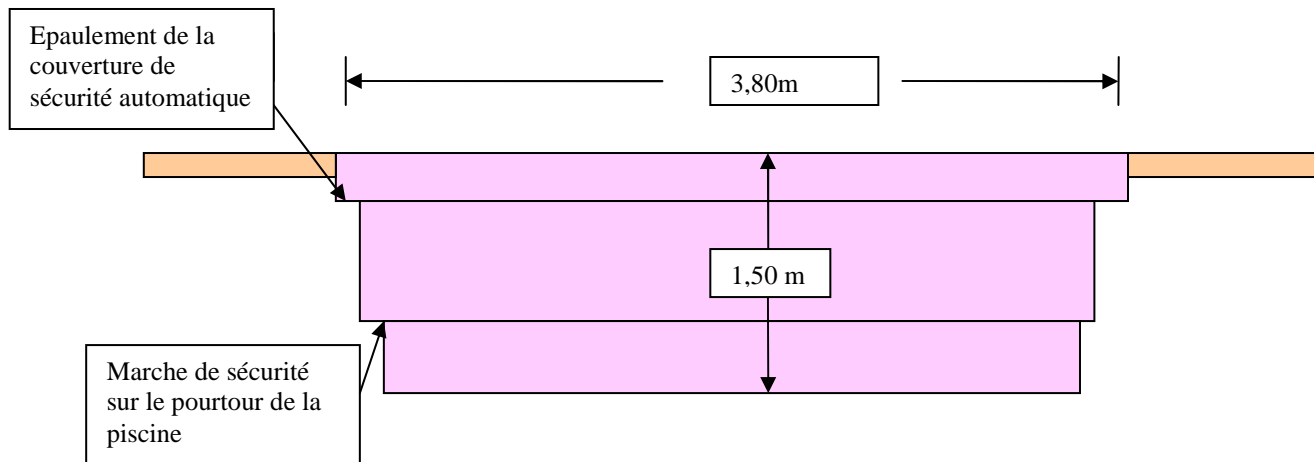

# PLAN DE COUPE DU BASSIN HARMONYA

Modèle : 7,60m X 3,80m

Coupe latérale

Coupe longitudinale

Piscine coque polyester de 7,60m par 3,80 m équipée d'un volet roulant de sécurité (en option) conforme à la norme.