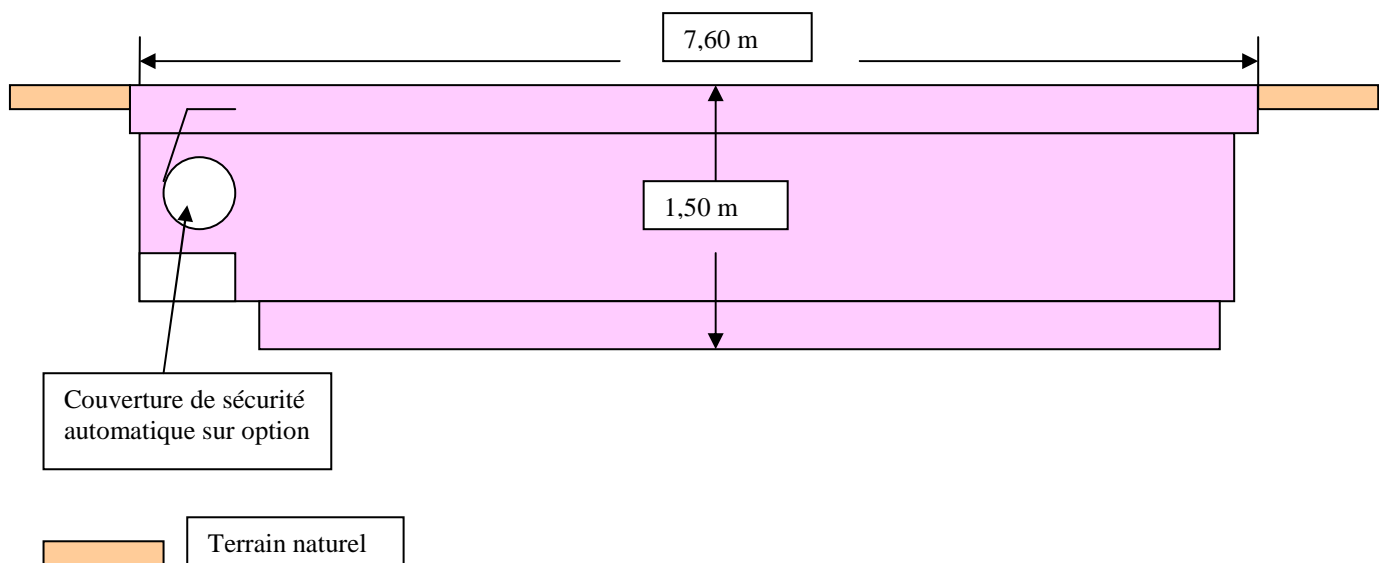

# PLAN DE COUPE DU BASSIN HARMONYA

Modèle : 7,60m X 3,80m

Coupe latérale

Coupe longitudinale

Piscine coque polyester de 7,60m par 3,80 m équipée d'un volet roulant de sécurité (en option) conforme à la norme.