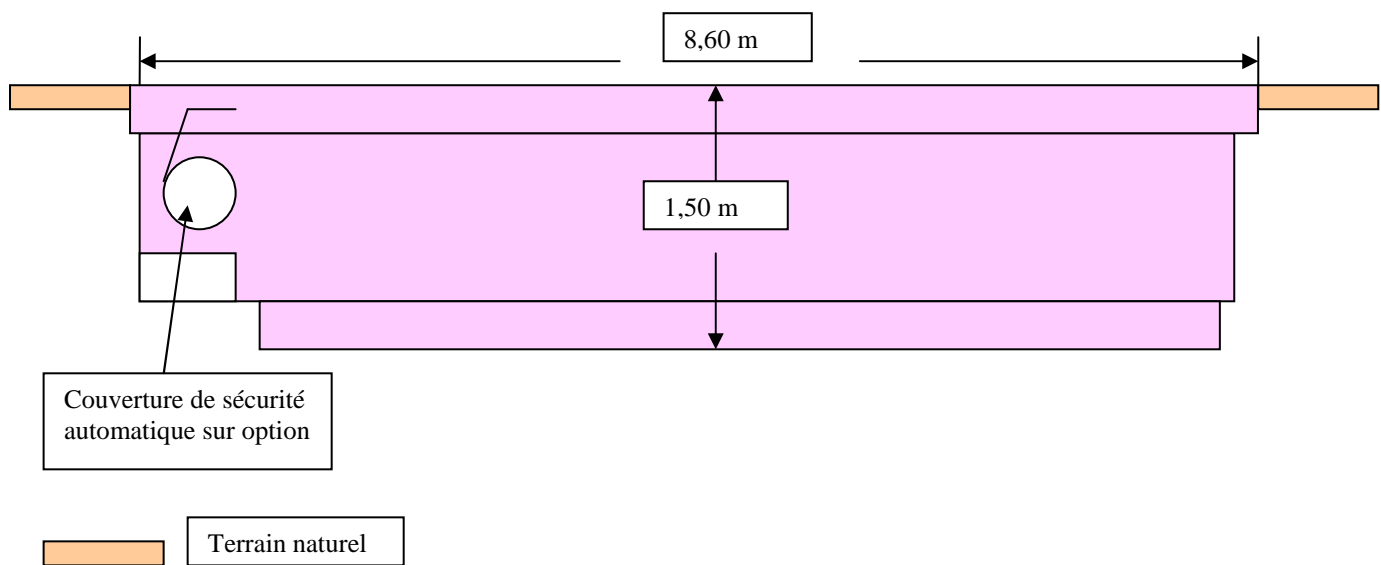

PLAN DE COUPE DU BASSIN HARMONYA

Modèle : 8,60m X 4,00m

Coupe latérale

Coupe longitudinale

Piscine coque polyester de 8,60m par 4,00 m équipée d'un volet roulant de sécurité (en option) conforme à la norme.