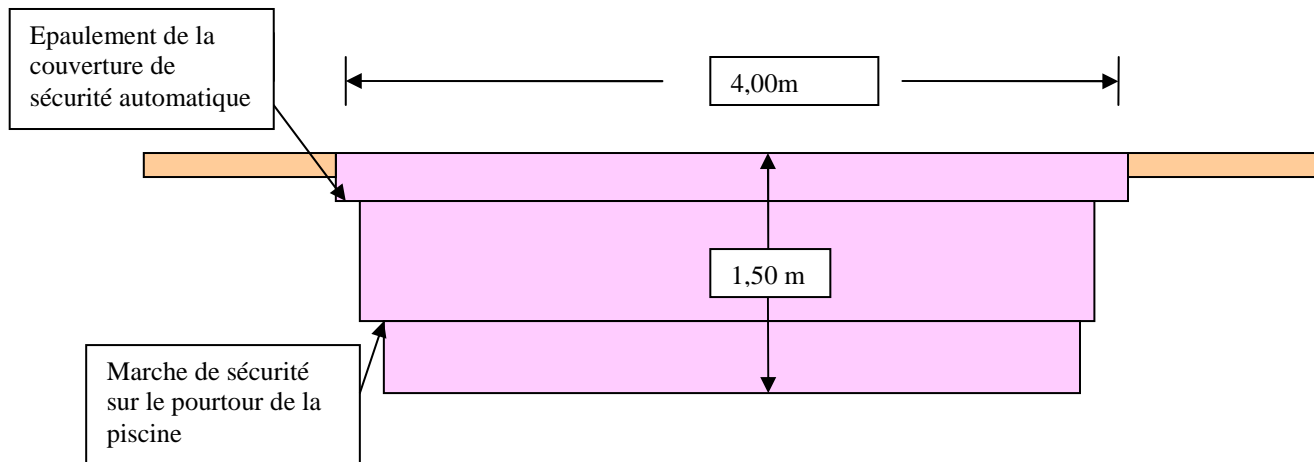

PLAN DE COUPE DU BASSIN HARMONYA

Modèle : 8,60m X 4,00m

Coupe latérale

Coupe longitudinale

Piscine coque polyester de 8,60m par 4,00 m équipée d'un volet roulant de sécurité (en option) conforme à la norme.