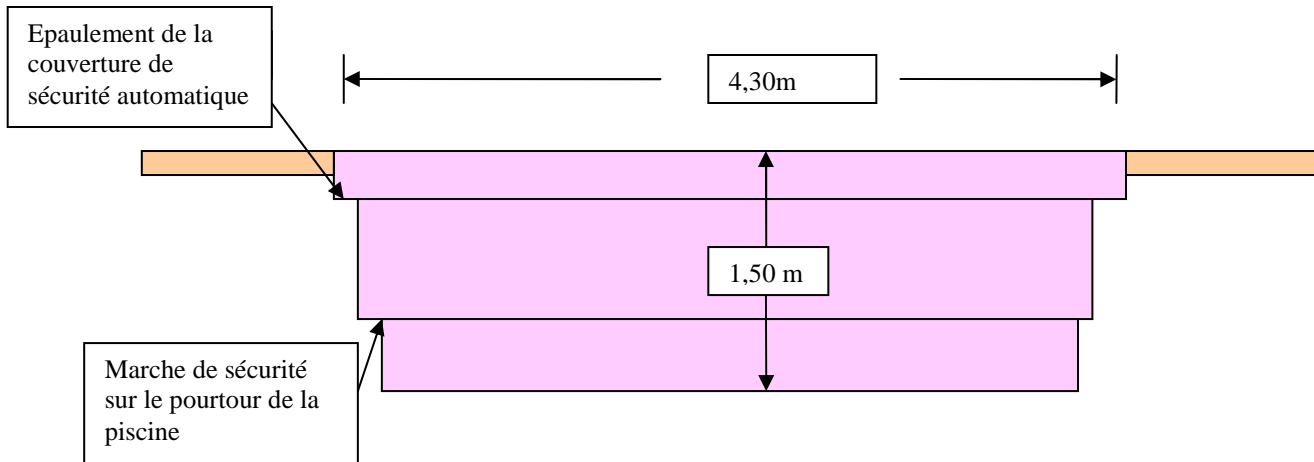

PLAN DE COUPE DU BASSIN HARMONYA

Modèle : 9,60m X 4,30m

Coupe latérale

Coupe longitudinale

Piscine coque polyester de 9,60m par 4,30 m équipée d'un volet roulant de sécurité (en option) conforme à la norme.