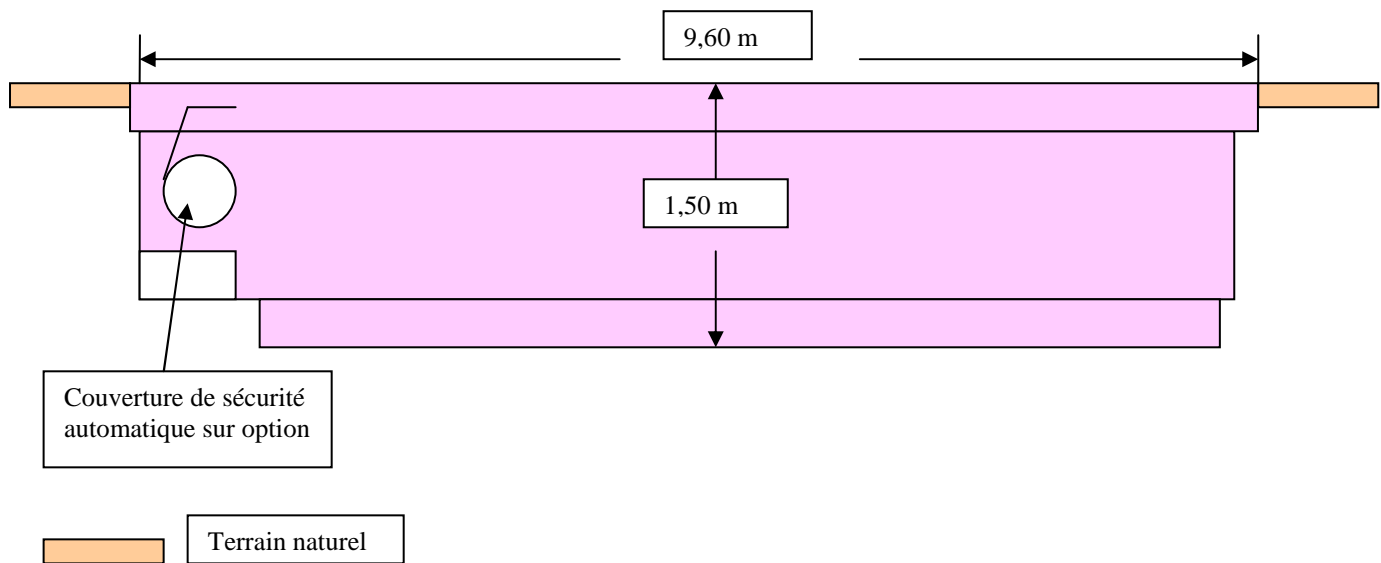

PLAN DE COUPE DU BASSIN HARMONYA

Modèle : 9,60m X 4,30m

Coupe latérale

Coupe longitudinale

Piscine coque polyester de 9,60m par 4,30 m équipée d'un volet roulant de sécurité (en option) conforme à la norme.